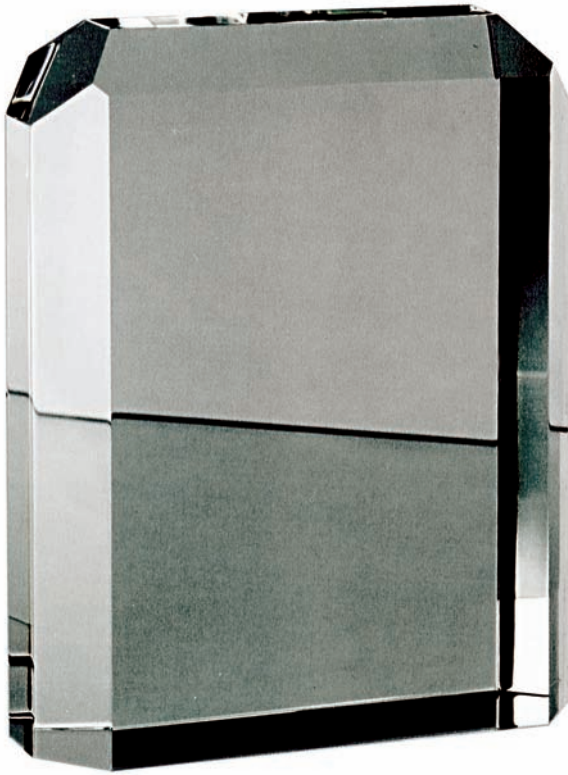

MOD. CMEN115 Dimensiones: 11,5 x 9 x 3 cm.